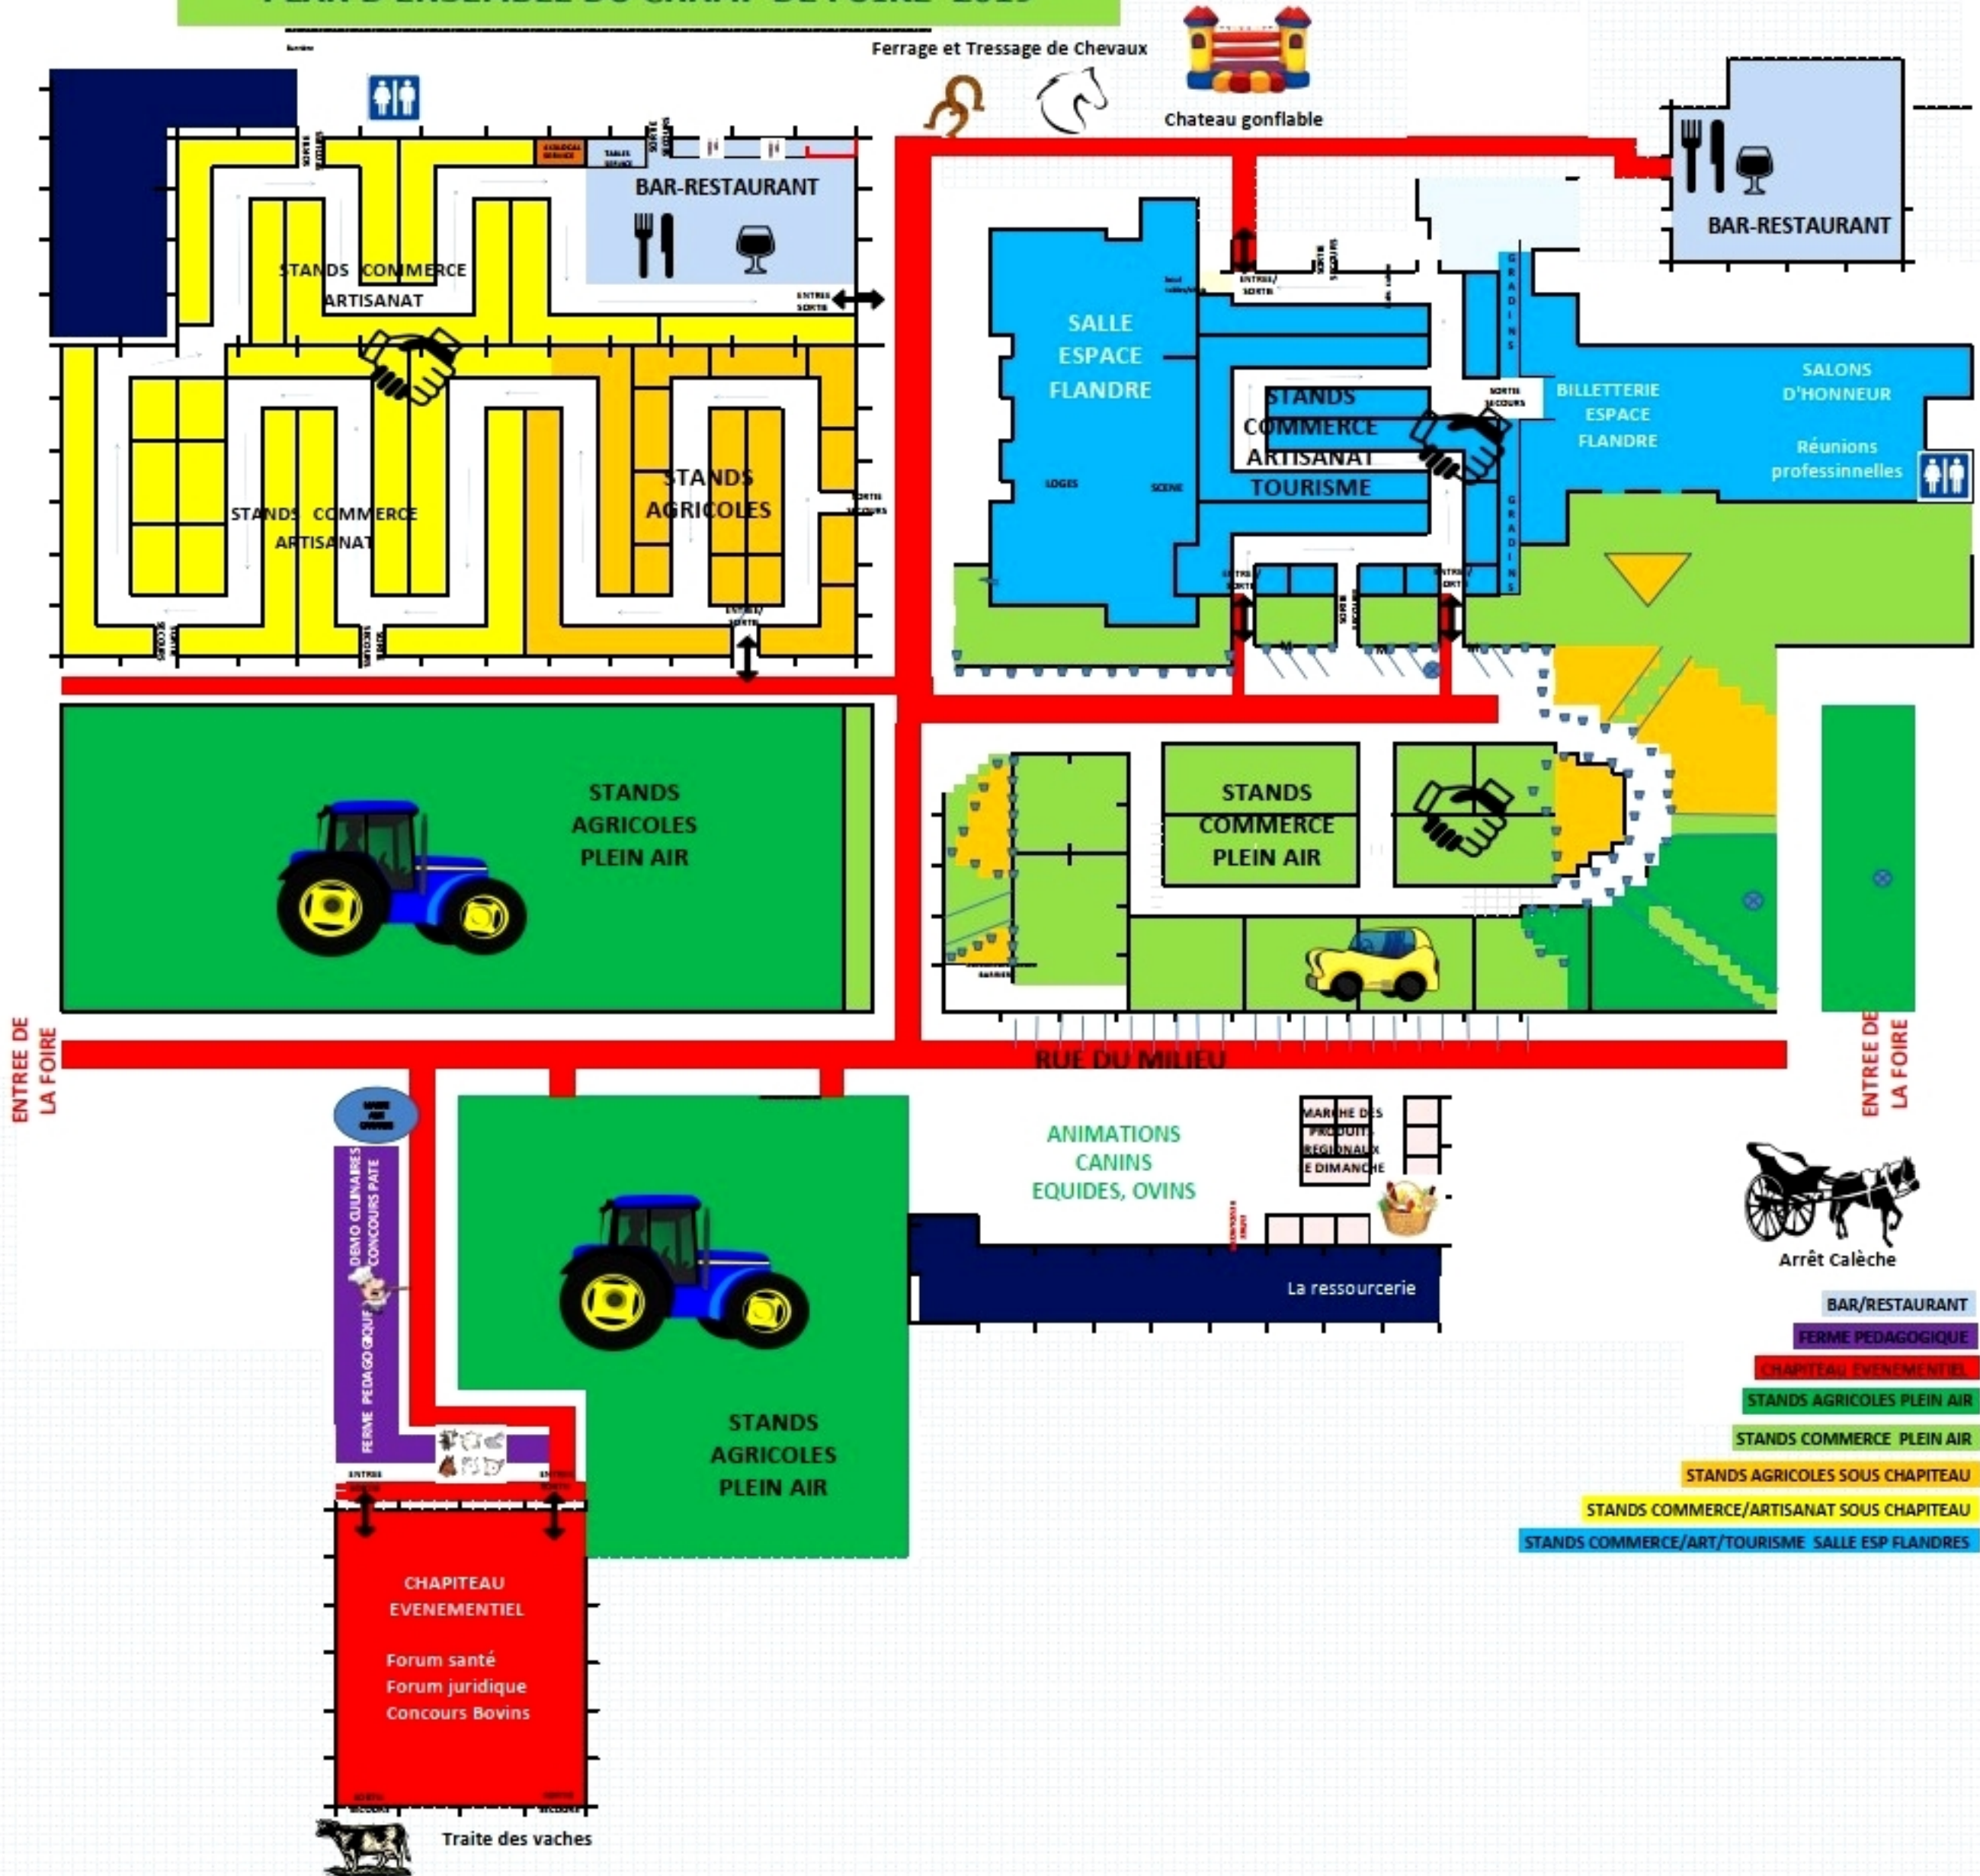

PLAN D'ENSEMBLE DU CHAMP DE FOIRE 2019

Ferrage et Tressage de Chevaux

Chateau gonflable

BAR-RESTAURANT

STANDS COMMERCE
ARTISANAT

STANDS COMMERCE
ARTISANAT

STANDS
AGRICOLES

SALLE
ESPACE
FLANDRE

STANDS
COMMERCE
ARTISANAT
TOURISME

BILLETTERIE
ESPACE
FLANDRE

SALONS
D'HONNEUR

Réunions
professionnelles

BAR-RESTAURANT

STANDS
AGRICOLES
PLEIN AIR

STANDS
COMMERCE
PLEIN AIR

RUE DU MILIEU

ANIMATIONS
CANINS
EQUIDES, OVINS

MARCHE DES
PRODUITS
REGIONAUX
LE DIMANCHE

La ressourcerie

Arrêt Calèche

FERME PEDAGOGIQUE
CONCOURS PATE
DEMO CULINAIRES

STANDS
AGRICOLES
PLEIN AIR

CHAPITEAU
EVENEMENTIEL

Forum santé
Forum juridique
Concours Bovins

Traite des vaches

BAR/RESTAURANT

FERME PEDAGOGIQUE

CHAPITEAU EVENEMENTIEL

STANDS AGRICOLES PLEIN AIR

STANDS COMMERCE PLEIN AIR

STANDS AGRICOLES SOUS CHAPITEAU

STANDS COMMERCE/ARTISANAT SOUS CHAPITEAU